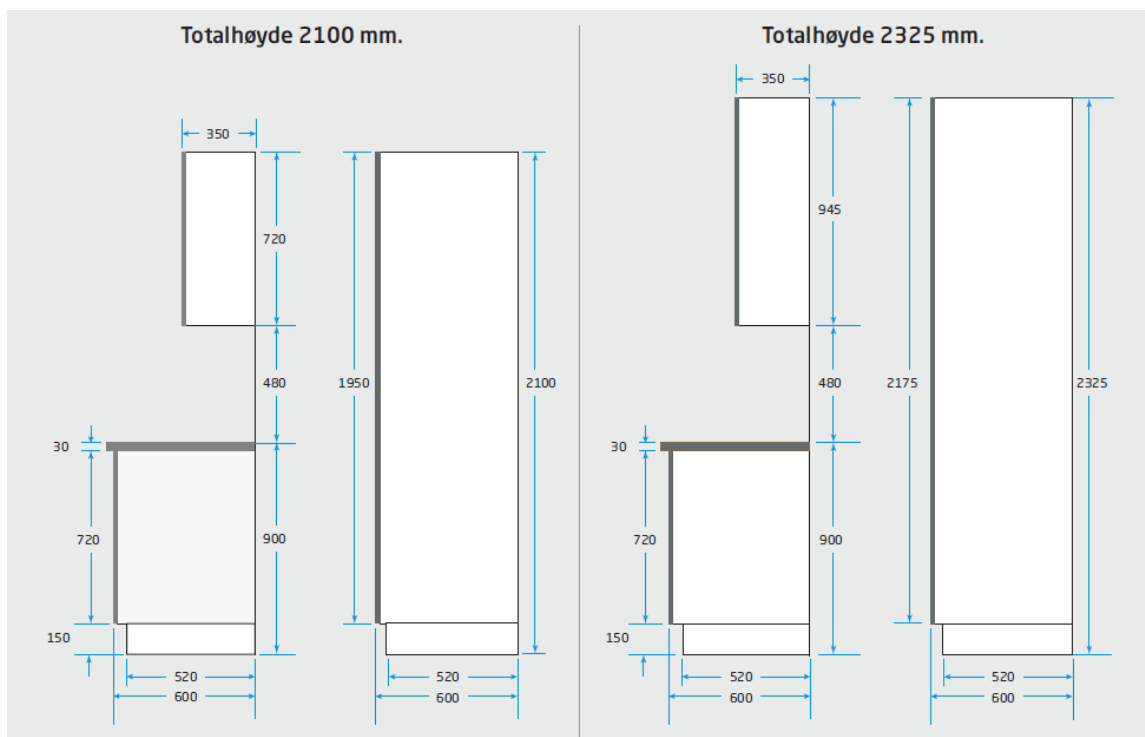

## LEVERINGSFORM:

- Alle skap leveres ferdig sammensatt med påmonterte dører fra fabrikk med unntak for hjørneskap 105x105 cm. Hjørneskap 90x90 cm leveres delvis sammensatt.

## SKAPMÅL OG SPIKERSLAG

Her vises hvilke høyder, bredder og dybder kjøkkenskapene kan leveres i, samt anvisning for plassering av spikerslag. Plassering av spikerslag i vegg for totalhøyde 2100 og 2325 mm er felles. Fra gulv til senter av spikerslag: For benkeskap: 815 mm. For høyskap og overskap: 1440 og 2045 mm. Spikerslaget bør være av massivt tre og minimum 148x36 mm